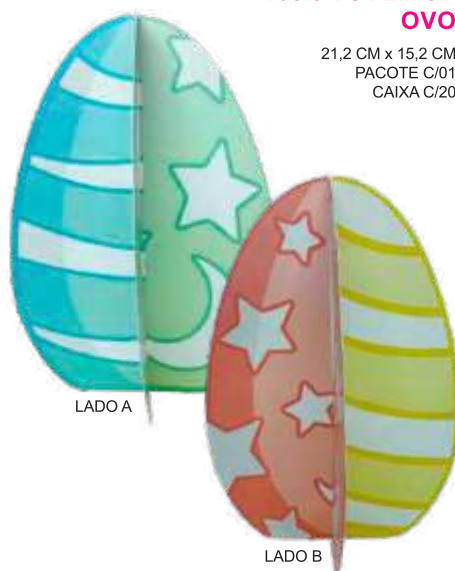

**108.8 TOTEM 3D
OVO**

21,2 CM x 15,2 CM
PACOTE C/01
CAIXA C/20