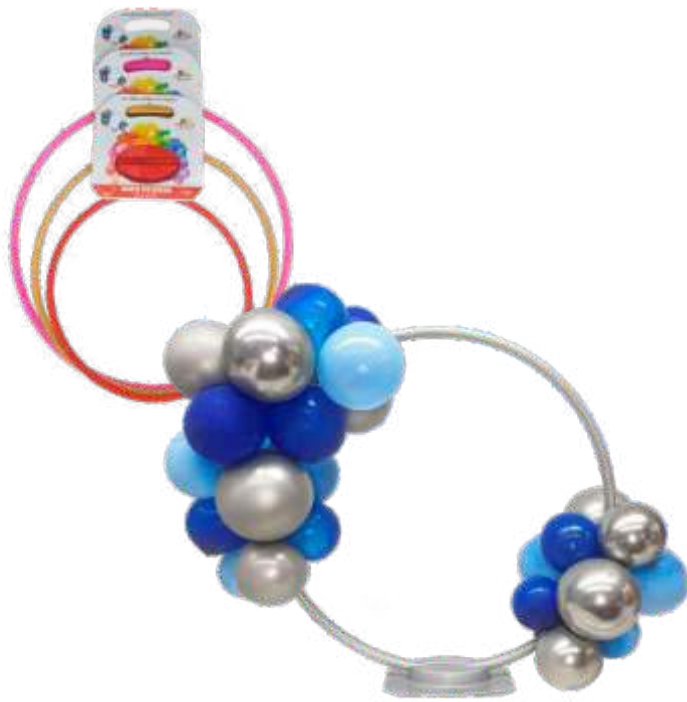

**ARCO DE MESA
PARA BALÃO**

R$ 5,89 PCT C/10 38 CM

R$ 5,99 PCT C/10 45 CM

R$ 6,09 PCT C/10 54 CM

R$ 9,55 113.1 KIT MESA POSTA
NATAL VERMELHO

PCT PARA 04 LUGARES

R$ 9,55 113.2 KIT MESA POSTA
NATAL VERDE

PCT PARA 04 LUGARES - VERDE

R$ 9,55 113.3 KIT MESA POSTA
COELHO

PCT PARA 04 LUGARES

R$ 9,55 113.4 KIT MESA POSTA
COELHO CENOURA

PCT PARA 04 LUGARES