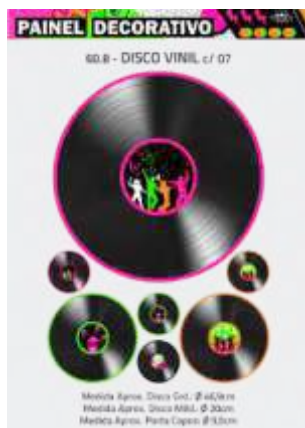

60.8 - PAINEL DISCO VINIL

Disco Ø 46,9cm
Disco Médio Ø 20cm
Porta Copos Ø 9,5cm
CX C/ 12 solapas