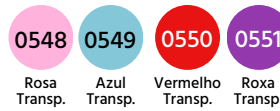

PEQUENO

Medida Aproximada: Ø: 28 x 11 cm

MÉDIO

Medida Aproximada: Ø: 32 x 11 cm

GRANDE

Medida Aproximada: Ø: 37 x 11 cm

Enquanto
durar o
estoque!

SUPORE PARA BOLO