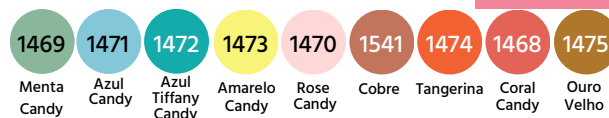

Caixa com 6 unidades

AV R\$ 12,84
AP R\$ 12,84

AV R\$ 16,05
AP R\$ 16,49

TAÇA DIAMANTE COLONIAL EXCLUSIVE 2.300 L

Caixa com 6 unidades

AV R\$ 14,53
AP R\$ 14,53

AV R\$ 18,16
AP R\$ 18,70

Enquanto durar o estoque!