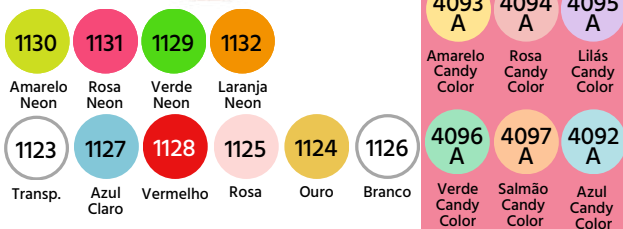

SUPORTE PARA BOLO MINI LISO

Caixa com 20 unidades
Medida Aproximada: Ø: 17 x 6,5 cm

AV R$ 6,03
AP R$ 6,11

AV R$ 4,58
AP R$ 4,77