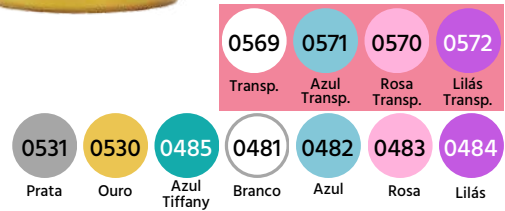

CACHEPÔ COROA

Caixa com 60 unidades
Medida Aproximada: Ø: 11 x 9 cm

AV R$ 1,87
AP R$ 1,91

AV R$ 1,40
AP R$ 1,47