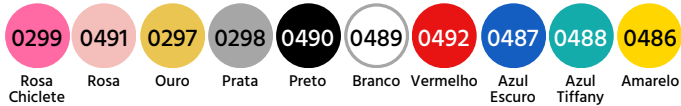

AV R\$ 3,63
AP R\$ 3,73

TAÇA INCLINADA PEQUENA COLORIDA 420 ml

Caixa com 12 unidades

Medida Aproximada: Ø: 12,5 x 14,8 cm

AV R\$ 5,73
AP R\$ 5,87

TAÇA INCLINADA PEQUENA 420 ml

Caixa com 12 unidades

Medida Aproximada: Ø: 12,5 x 14,8 cm