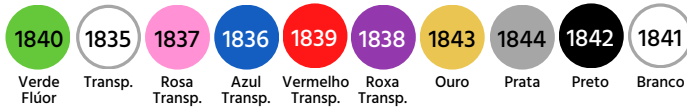

0558 A
Verde

0554 A
Laranja

MINI TULIPA ICE 220 ml

Caixa com 60 unidades
Medida aproximada: 12,8 x 6 cm

AV R\$ 2,24
AP R\$ 2,27

3017
Gelo

MINI TULIPA COM BORDA DOURADA 220 ml

Caixa com 60 unidades
Medida aproximada: 12,8 x 6 cm

AV R\$ 1,58
AP R\$ 1,68

1072
Transp.

TULIPA EXCLUSIVE 300 ml

Caixa com 40 unidades
Medida aproximada: 17,8 x 7 cm

AV R\$ 2,92
AP R\$ 2,96

TAÇA DE CHAMPAGNE CRISTAL 180 ml

Caixa com 42 unidades
Medida Aproximada: 5,5 x 22 cm