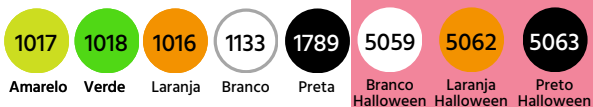

TAÇA AMERICANA 1.250 L

Caixa com 12 unidades
Medida Aproximada: Ø: 14,5 x 18 cm

AV R$ 8,60
AP R$ 8,79

Versão Neon,
Branco e Preto
enquanto durar
o estoque!

AV R$ 10,24
AP R$ 10,46

TAÇA AMERICANA LUXO 1.250 L

Caixa com 12 unidades
Medida Aproximada: Ø: 14,5 x 18 cm

AV R$ 17,30
AP R$ 18,09

Enquanto
durar o
estoque!

TAÇA AMERICANA COM BORDA DOURADA 1.250 L

Caixa com 12 unidades
Medida Aproximada: Ø: 14,5 x 18 cm

AV R$ 10,91
AP R$ 11,17

1070
Transp.

TAÇA AMERICANA 800 ml

Caixa com 12 unidades
Medida Aproximada: A 20 x Ø 14,5 cm

CÓD. SEM
TAMPA

AV R$ 6,63
AP R$ 6,92

6097
A
Transp.

CÓD. COM
TAMPA

AV R$ 8,58
AP R$ 8,67

6098
A
Transp.

TAÇA AMERICANA DIAMANTE 1.250 L

Caixa com 12 unidades
Medida Aproximada: Ø: 14,5 x 18 cm

AV R$ 7,40
AP R$ 7,71

CÓD. SEM
TAMPA

6024

Transp.

PÉ FIXO

AV R$ 9,39
AP R$ 9,69

CÓD. COM
TAMPA

6025

Transp.

TAÇA AMERICANA EXCLUSIVE CRISTAL 1.250 L

Caixa com 12 unidades
Medida Aproximada: Ø: 14,5 x 18 cm

AV R$ 6,20
AP R$ 6,25

1897

Transp.

1899

Rosa
Transp.

1900

Vermelho
Transp.

1902

Amarelo
Transp.

1901

Azul
Transp.

1907

Roxa
Transp.