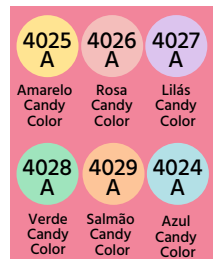

MINI CAKE LISA

Caixa com 50 unidades
Medida Aproximada: Ø 10 x 5 cm

AV R\$ 1,34
AP R\$ 1,40

MINI CAKE

Caixa com 60 unidades
Medida Aproximada: Ø 12 x 6,5 cm

AV R\$ 1,29
AP R\$ 1,34

SUPORTE PARA BOLO MINI LISO