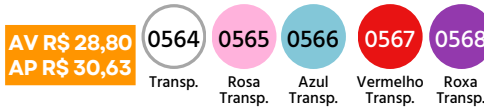

PEQUENO

Medida Aproximada: Ø: 28 x 11 cm

MÉDIO

Medida Aproximada: Ø: 32 x 11 cm

GRANDE

Medida Aproximada: Ø: 37 x 11 cm

Enquanto
durar o
estoque!

SUPORE PARA BOLO

Caixa com 6 unidades

PEQUENO

Medida Aproximada: Ø: 28 x 19 cm

AV R\$ 17,52
AP R\$ 17,98

MÉDIO

Medida Aproximada: Ø: 32 x 19 cm

AV R\$ 23,50
AP R\$ 24,03

GRANDE