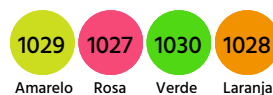

BANDEJA RETANGULAR TEXTURIZADA MÉDIA NEON

Caixa com 40 unidades
Medida Aproximada: 32,5 x 21 cm

AV R$ 5,18
AP R$ 5,43