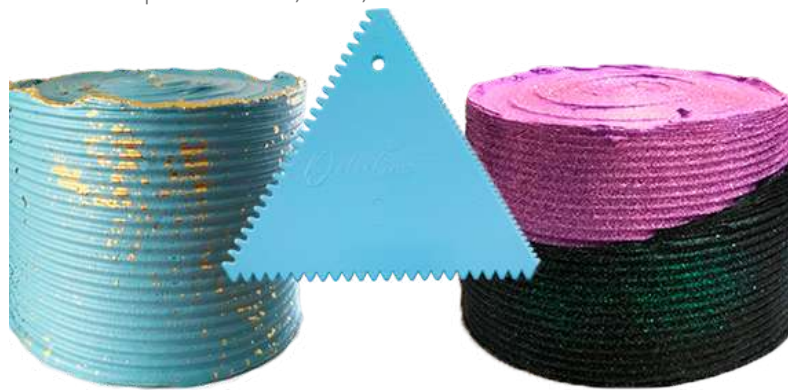

ESPÁTULA DECORATIVA Nº 4

Pacote com 20 unidades - Caixa com 1 pacote
Medida Aproximada: 12,5 x 14,5 cm

AV R$ 1,45
AP R$ 1,48

4041

Rosa
Candy

2025

Azul
Claro