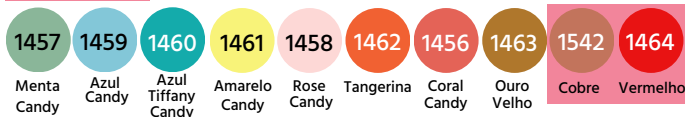

TAÇA DIAMANTE COM PÉ EXCLUSIVE 2.300 L

Caixa com 6 unidades

AV R$ 12,84
AP R$ 12,84

AV R$ 16,05
AP R$ 16,49