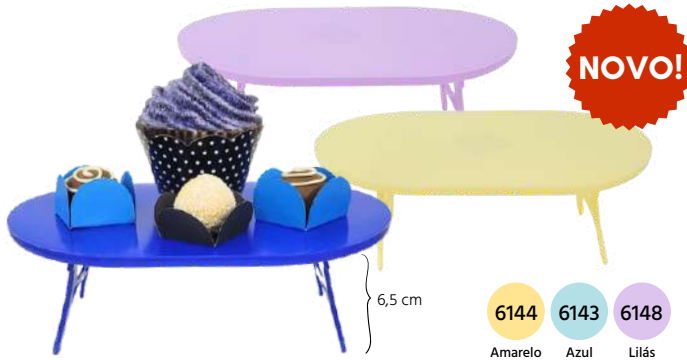

MESINHA DECORATIVA PARA DOCES

Caixa com 24 unidades
Medida Aproximada: 14 x 21 x 6,5 cm

AV R$ 3,89
AP R$ 3,96