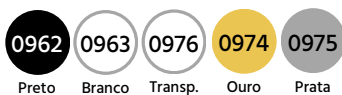

Enquanto durar o estoque!

AV R\$ 13,26
AP R\$ 13,60

BOLEIRA 26

Caixa com 20 unidades
Medida Aproximada Ø: 26 x 8,5 cm

AV R\$ 7,09
AP R\$ 7,25

AV R\$ 5,44
AP R\$ 5,67

BOLEIRA 26 LUXO

Caixa com 20 unidades
Medida Aproximada Ø: 26 x 8,5 cm

AV R\$ 15,18
AP R\$ 15,86

Enquanto durar o estoque!

BOLEIRA 26 ONDULADA

Caixa com 20 unidades
Medida Aproximada: Ø: 26 x 8 cm

AV R\$ 8,01
AP R\$ 8,12

BOLEIRA 26 LUXO ONDULADA

Caixa com 20 unidades
Medida Aproximada: Ø: 26 x 8 cm