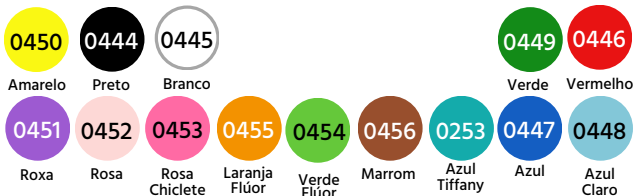

AV R\$ 2,94 // AP R\$ 3,01

1492 BALDE DE PIPOCA 2.400 L
Caixa com 30 unidades

AV R\$ 3,51 // AP R\$ 3,59

POTE GIRASSOL MICRO

AV R\$ 3,43
AP R\$ 3,61

Pacotes com 20 unidades - Caixa com 36 pacotes
Medida Aproximada: Ø: 4 x 3 cm