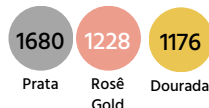

Enquanto durar o estoque!

AV R\$ 13,26
AP R\$ 13,60

BOLEIRA 26

Caixa com 20 unidades
Medida Aproximada Ø: 26 x 8,5 cm

AV R\$ 7,09
AP R\$ 7,25

AV R\$ 5,44
AP R\$ 5,67

BOLEIRA 26 LUXO

Caixa com 20 unidades
Medida Aproximada Ø: 26 x 8,5 cm

AV R\$ 15,18
AP R\$ 15,86

Enquanto durar o estoque!

BOLEIRA 26 ONDULADA

Caixa com 20 unidades
Medida Aproximada: Ø: 26 x 8 cm

AV R\$ 8,01
AP R\$ 8,12

BOLEIRA 26 LUXO ONDULADA

Caixa com 20 unidades
Medida Aproximada: Ø: 26 x 8 cm