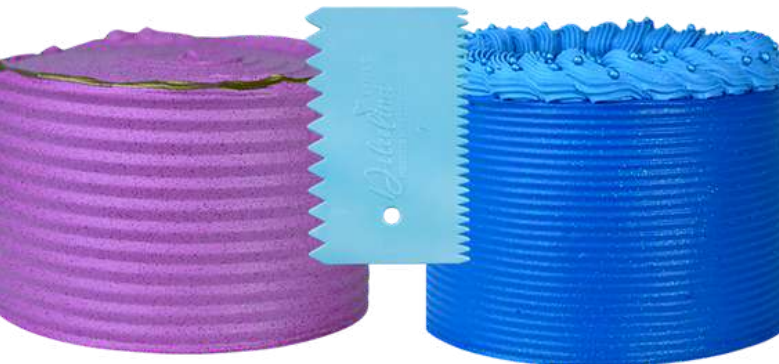

ESPÁTULA DECORATIVA Nº 7

Pacote com 20 unidades - Caixa com 1 pacote
Medida Aproximada: 10,5 x 6,5 cm

AV R$ 1,31
AP R$ 1,33

4033 1989
Rosa Candy Azul Claro