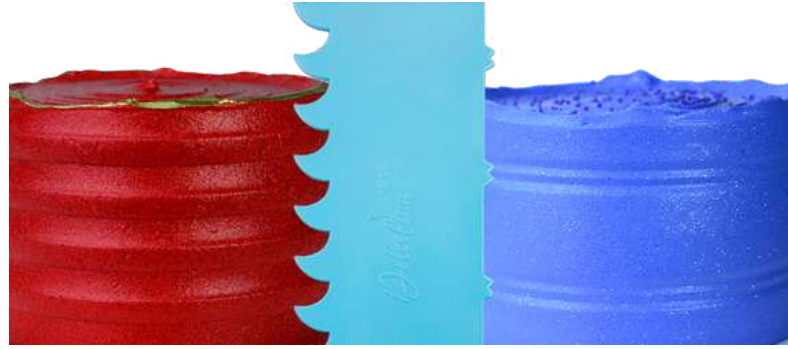

2025

Azul
Claro

ESPÁTULA DECORATIVA Nº 5

Pacote com 20 unidades - Caixa com 1 pacote
Medida Aproximada: 22,5 x 9 cm

AV R\$ 2,60
AP R\$ 2,66

4043 2027
Rosa Candy Azul Claro

ESPÁTULA DECORATIVA Nº 6

Pacote com 20 unidades - Caixa com 1 pacote
Medida Aproximada: 22,5 x 9 cm