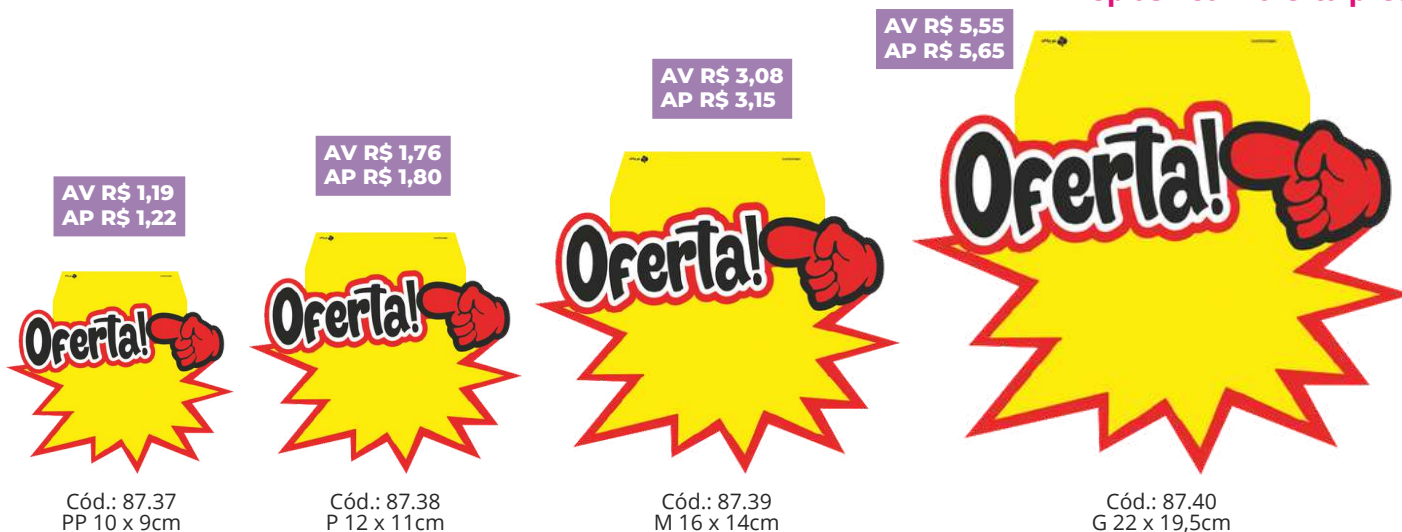

Medida Aprox.:
460 x 260mm

60.34 PIPOCA C/ 01

Medida Aprox.:
460 x 260mm

60.31 CAIXA C/ 01

Medida Aprox.:
460 x 260mm

60.33 PESCARIA C/ 01

Medida Aprox.:
490 x 219mm

60.32 JOGO DE ARGOLAS C/ 01

Medida Aprox.:
490 x 180mm

CARTAZ DE OFERTA

PACOTE C/ 10

Splash com oferta preto

Splash com oferta vermelho

Splash com oferta verde

AV R\$ 5,55
AP R\$ 5,65

Splash liso