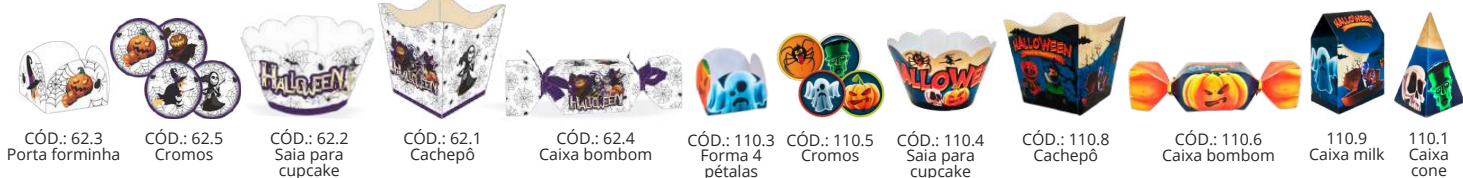

127.1 SANTO ANTONIO

SANTO ANTONIO

127.3 SÃO PEDRO

SÃO PEDRO

Festa Halloween

CÓD.: 62.3
Porta forminha

CÓD.: 62.5
Cromos

CÓD.: 62.2
Saia para cupcake