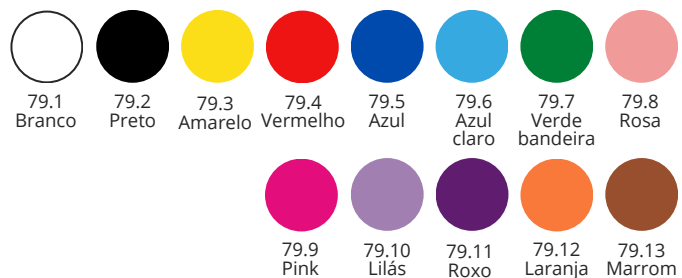

CORES LISAS