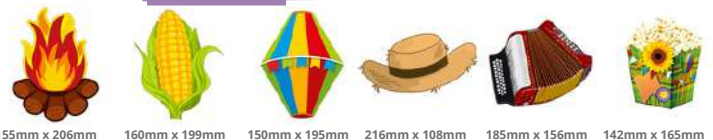

196mm x 280mm

163mm x 265mm

180mm x 252mm

222mm x 274mm

153mm x 280mm

AV R\$ 2,82
AP R\$ 2,89

124.1 KIT ESPANTALHO
SOLAPA C/ 06

168mm x 195mm

119mm x 200mm

132mm x 185mm

137mm x 185mm

163mm x 195mm

174mm x 194mm

AV R\$ 6,08
AP R\$ 6,25

124.2 KIT DIVERSOS JUNINA
SOLAPA C/ 06

155mm x 206mm