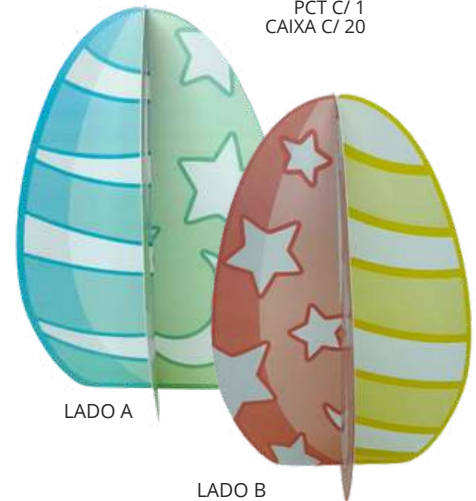

Medida aprox.:
48,8 x 68,9cm

60.15 PRINCESAS

Medida aprox.:
a) 19 x 28,5cm b) 9 x 11,5cm
c) 21,5 x 35cm d) 19 x 11cm
e) 18,5 x 37cm f) 9 x 19cm
g) 16 x 9cm h) 25 x 22cm

72.7 SEREIA "ACESSÓRIOS"

Medida aprox.:
a) 8 x 14cm b) 43,5 x 61,5cm
c) 21,5 x 12,5cm d) 12,5 x 12cm
e) 14,5 x 14,5cm f) 8,5 x 9cm
g) 18 x 19,5cm h) 23 x 16,5cm
i) 12 x 13,5cm j) 10 x 10cm

113.12 TIE DYE

Medida aprox.:
48,8 x 68,9cm

AV R\$ 8,32
AP R\$ 9,15

69.7 PANDA

Medida aprox.:
3 peças - 23 x 22cm
2 peças - 23 x 33cm

87.4 DINOSSAURO

83.12 MONSTROS

82.13 FESTA LINGERIE

AV R\$ 3,17
AP R\$ 3,32

PAINEL TOTEM 3D

108.4 TOTEM 3D CAIXA DE PRESENTE

Medida aprox.:
15 x 19,5 cm
PCT C/ 1
CAIXA C/ 20

108.7 TOTEM 3D COELHO

Medida aprox.:
15x 28,5 cm
PCT C/ 1
CAIXA C/ 20

108.8 TOTEM 3D OVO DE PÁSCOA

Medida aprox.:
21,2 x 15,2 cm
PCT C/ 1
CAIXA C/ 20

110.2 TOTEM 3D ABÓBORA

Medida aprox.:
15 x 19,5 cm
PCT C/ 1
CAIXA C/ 20

116.11 TOTEM 3D GOL

Medida aprox.:
20 x 20 cm
PCT C/ 1
CAIXA C/ 20

108.6 TOTEM 3D MÁSCARA