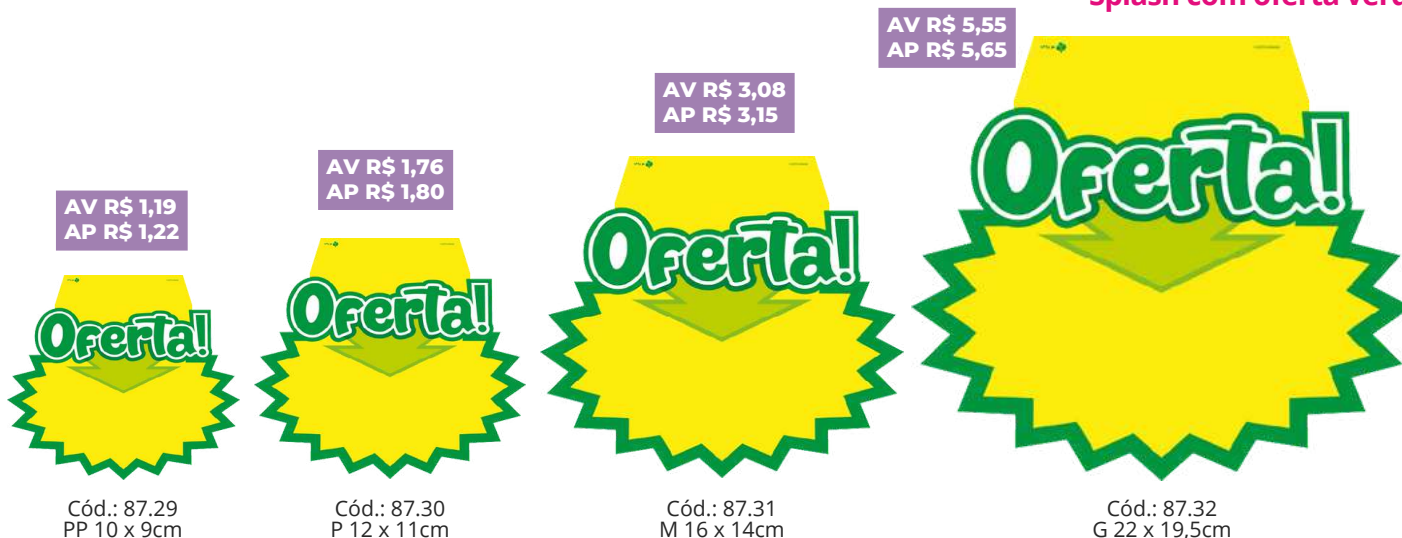

Medida Aprox.:
490 x 180mm

CARTAZ DE OFERTA

PACOTE C/ 10

Splash com oferta preto

Splash com oferta vermelho

Splash com oferta verde

AV R\$ 5,55
AP R\$ 5,65

Splash liso