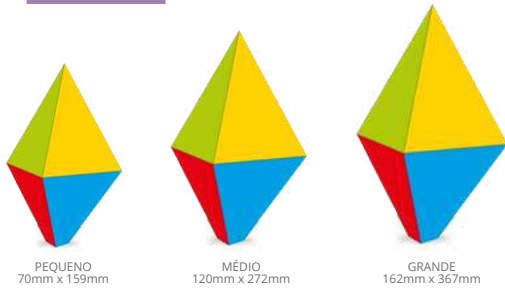

102.1 NATAL
CARTELA C/ 10 - PACOTE C/ 1

60.48 FELIZ NATAL
CARTELA C/ 10 - PACOTE C/ 1

AV R\$ 7,85
AP R\$ 8,25

124.4 KIT BALÕES 3D
SOLAPA C/ 05 (1 grande, 2 médios, 2 pequenos)

PEQUENO
70mm x 159mm

MÉDIO
120mm x 272mm