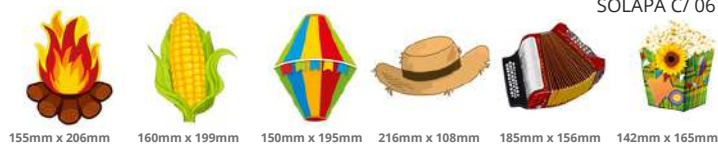

124.1 KIT ESPANTALHO SOLAPA C/ 06

168mm x 195mm 119mm x 200mm 132mm x 185mm 137mm x 185mm 163mm x 195mm 174mm x 194mm

61.6 PALITO DECORATIVO ESPANTALHO PACOTE C/ 10

124.2 KIT DIVERSOS JUNINA SOLAPA C/ 06