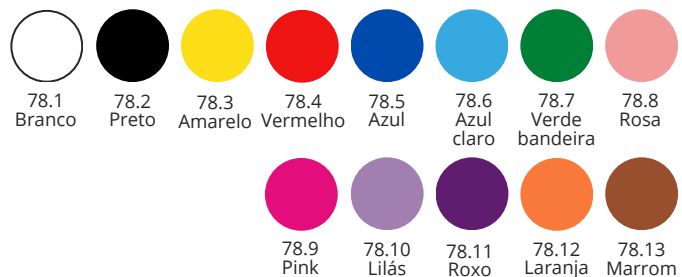

82.10
Lingerie

87.9
Dinossauro

103.6
Tie Dye

AV R\$ 5,46
AP R\$ 5,72

CAIXA MEIA BALA
Medidas aprox.: 5,7 x 6,7 x 5,7cm
SOLAPA C/ 08 UNIDADES

LINHA GLITTER

CORES LISAS

AV R\$ 3,65
AP R\$ 3,83