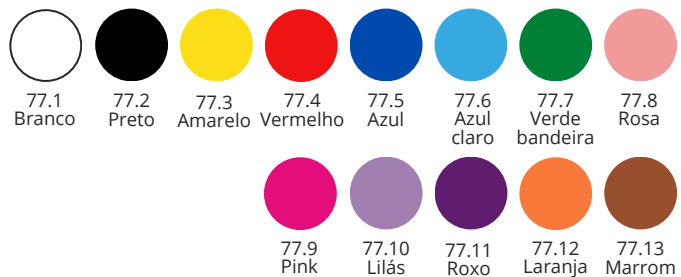

CORES LISAS

78.22
Feliz Natal