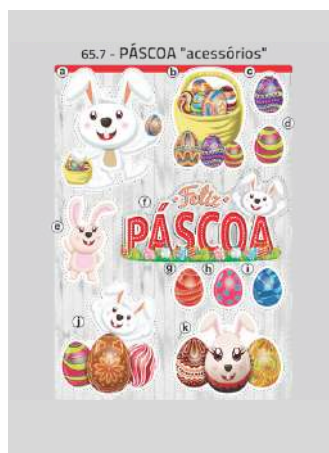

60.23 VESTIDO CAIPIRA

Medida aprox.:
48 x 60cm

60.24 PALETÓ CAIPIRA

Medida aprox.:
48 x 65,3cm

60.18 MILHO

Medida aprox.:
milho grande - 34 x 42cm
milho médio - 23 x 28,5cm
milho pequeno - 10,5 x 12,5 cm

107.1 FESTA ARRAIAL

Medida aprox.:
68,5 x 48cm

110.19 GIRASSOL

AV R\$ 9,15
AP R\$ 10,07

Medida aprox.:
2 peças - 23 x 23cm
1 peça - 45 x 45cm

65.6 PÁSCOA

AV R\$ 8,32
AP R\$ 9,15

Medida aprox.:
47,5 x 62cm

65.7 PÁSCOA "ACESSÓRIOS"

Medida aprox.:
a) 21 x 25cm b) 16 x 21cm c) 7 x 9cm
d) 7 x 9cm e) 12 x 18,5cm
f) 34,5 x 19cm g) 7 x 9cm h) 7 x 9cm

105.5 FELIZ PÁSCOA

62.6 LINHA HALLOWEEN

AV R\$ 8,32
AP R\$ 9,15

Medida aprox.:
68 x 47,5cm