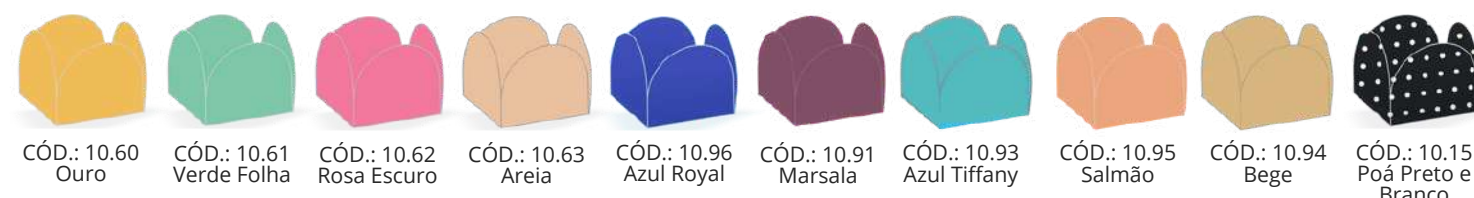

PORTA FORMINHA N° 7

A 25mm; L 33mm; C 33mm
As forminhas podem ser usadas dos dois lados

AV R$ 1,31
AP R$ 1,34

SOLAPA C/ 50 UNIDADES