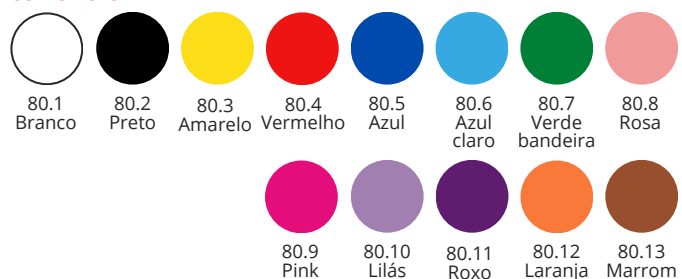

CÓD.: 8.29
Marrom

CÓD.: 8.1
Rosa e Marrom

CÓD.: 8.2
Azul e Marrom

CÓD.: 8.3
Vermelho e Branco

CÓD.: 8.4
Pink e Branco

CÓD.: 8.5
Lilás e Branco

CÓD.: 8.6
Vermelho e Preto

CÓD.: 8.7
Preto e Branco

CÓD.: 8.14
Azul e Branco

CÓD.: 8.15
Rosa e Branco

CÓD.: 8.16
Verde Limão e
Branco

CÓD.: 8.23
Verde Limão Neon

CÓD.: 8.44
Rosa Neon

CÓD.: 8.45
Amarelo Neon

CÓD.: 8.46
Laranja Neon

CÓD.: 8.30
Azul

CÓD.: 8.31
Azul Claro

CÓD.: 8.32
Vermelho

CÓD.: 8.33
Lilás

AV R\$ 5,95
AP R\$ 6,26

AV R\$ 4,69
AP R\$ 4,91

CAIXA MILK
Medidas aprox.: 7 x 11 x 5cm
SOLAPA C/ 08 UNIDADES

LINHA GLITTER

CORES LISAS