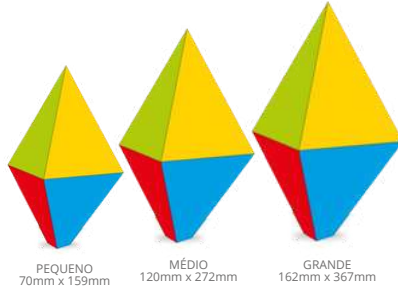

155mm x 206mm 160mm x 199mm 150mm x 195mm 216mm x 108mm 185mm x 156mm 142mm x 165mm

61.7 PALITO DECORATIVO FESTA JUNINA PACOTE C/ 10

124.5 KIT BANDEIRA DE SANTO SOLAPA C/ 03 (1 de cada modelo) Medida aprox.: 150 x 210mm

106.2 FAIXA DECORATIVA ARRAIAL SOLAPA C/ 01

61.8 PALITO DECORATIVO
CARTELA C/ 10 - PACOTE C/ 1

124.3 KIT BALÕES
SOLAPA C/ 06
(3 unidades de cada modelo)

MODELO 1 180mm x 234mm
MODELO 2 185mm x 240mm

124.4 KIT BALÕES 3D
SOLAPA C/ 05
(1 grande, 2 médios, 2 pequenos)