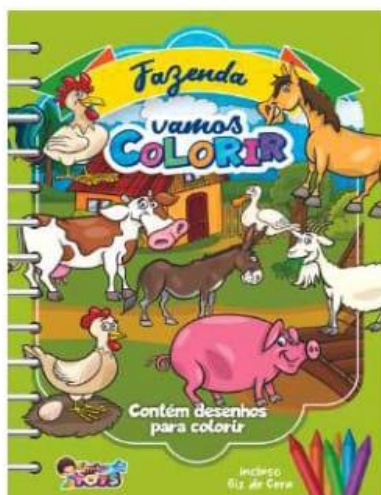

VAMOS COLORIR GRANDE SAFARI + GIZ DE CERA

Cód.: 1081A

8 páginas
Medida aprox.: 18,2 x 26 cm
Solapa c/ 01 unidade
Caixa master c/ 30 solapas