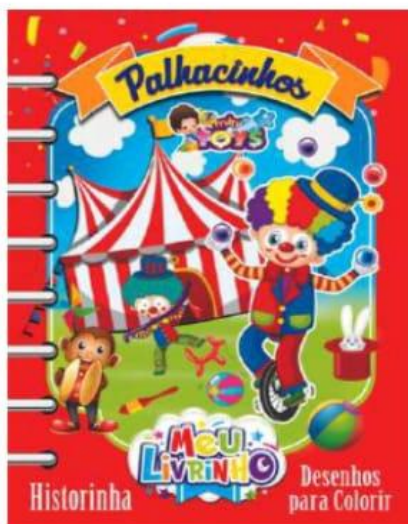

MEU LIVRINHO PALHACINHOS

Cód.: 1049A

16 páginas
Medida aprox.: 13 x 17,5 cm
Pacote c/ 6 unidades
Caixa master c/ 20 pacotes