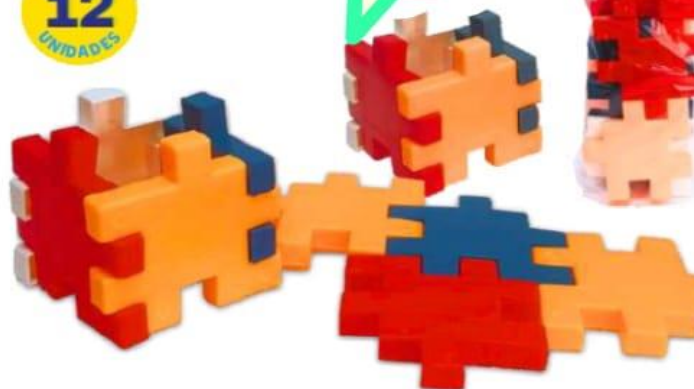

### BLOCOS DE ENCAIXE

Cód.: 6041

Medida aprox.: 17,5x30 cm  
Solapa C/12  
Caixa master C/25 unidades

**7,63**  
25 peças

COM  
**12**  
UNIDADES