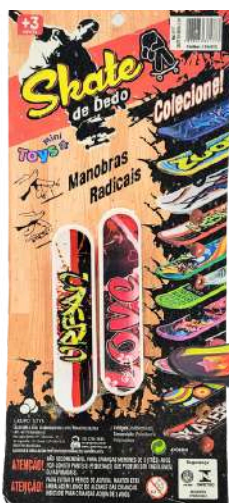

Medida aprox.: Ø 10,5 cm
Pacote c/ 10 unidades
Caixa master c/ 30 pacotes

AV R\$ 4,18
AP R\$ 4,28

BOLHA DE SABÃO

Cód.: 2000A

Medida aprox.: 10 x 3 cm - 60 ml
Caixa master c/ 12 unidades

AV R\$ 2,40
AP R\$ 2,52

BOLHÃO

Cód.: 0457A

Medida aprox.: Ø 20 x 29,5 cm
Caixa master c/ 35 unidades

AV R\$ 3,87
AP R\$ 4,07

CARRINHO DE ROLIMÃ

Cód.: 0307A

Medida aprox.: 8,5 x 3 cm
Skin c/ 2 unidades
Caixa master c/ 60 skins

AV R\$ 2,15
AP R\$ 2,26

SKATE DE DEDO

Cód.: 0177A

Medida aprox.: 9 x 2 cm
Skin c/ 2 unidades
Caixa master c/ 70 skins

AV R\$ 2,04
AP R\$ 2,20

GIROCÓPTERO

Cód.: 0911

Medida aprox.: 29,5 x 13 cm
Pacote com 1 unidade
Caixa master c/ 60 pacotes