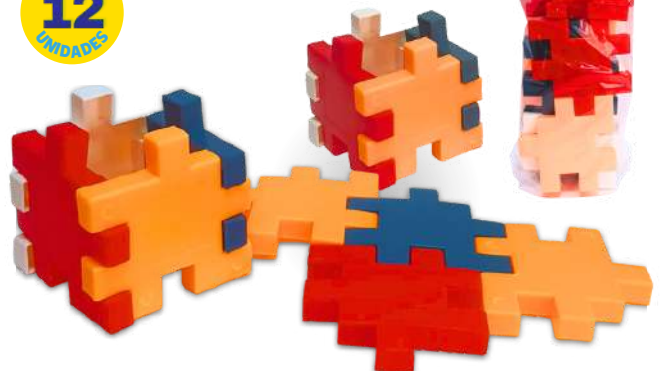

Cód.: 6041

Medida aprox.: 17,5x30 cm
Solapa C/12
Caixa master C/25 unidades

AV R\$ 7,44
AP R\$ 7,63

Embalagem

COM 12 UNIDADES

CASTELO CRIATIVO SKIN

Cód.: 6018

AV R\$ 6,82
AP R\$ 6,99