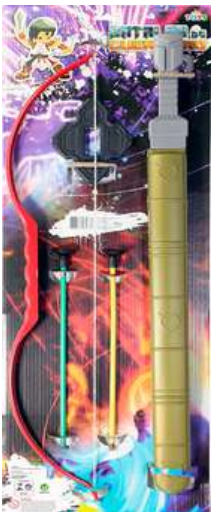

ARCO E FLECHA E ESPADA BATALHA GUERREIRO

Cód.: 0468A

AV R$ 10,36
AP R$ 10,88

Medida aprox.: 23 x 64,5 cm
Caixa master c/ 20 unidades