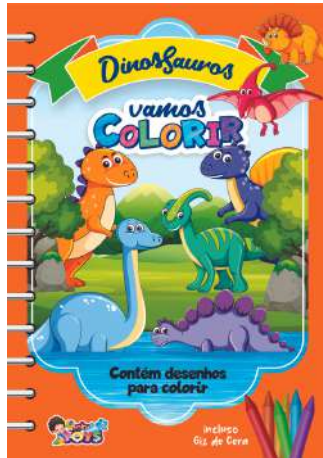

**VAMOS COLORIR DINOSSAUROS
+ GIZ DE CERA**

Cód.: 1086A

8 páginas
Medida aprox.: 18,2 x 26 cm
Solapa c/ 01 unidade
Caixa master c/ 30 solapas

AV R$ 2,48
AP R$ 2,54

Enquanto
durarem os
estoques!