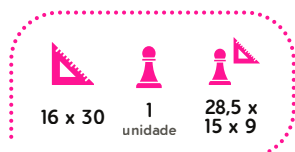

REF 0324A

Caixa master com 50 pacotes

AV R\$ 3,05
AP R\$ 3,20

Vai e Vem Grande

REF 0169A

Caixa master com 50 solapas

AV R\$ 4,36
AP R\$ 4,57

Mini Vai e Vem