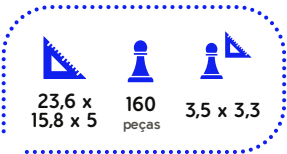

Quebra-Cabeça Princesa Encantada

REF 6373

Caixa master com 10 caixas