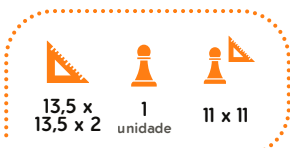

Resta 1 Pequeno

REF 0902

Caixa master com 200 caixas