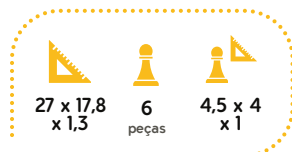

Forminhas para Modelar

REF 0999A

Caixa master com 30 skins