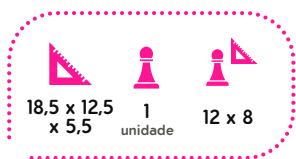

Caixa master com 50 skins

AV R\$ 5,96
AP R\$ 6,25

Pião Sonoro Girojet

REF 0401A

Caixa master com 60 pacotes

AV R\$ 4,57
AP R\$ 4,80

Bola Desmontável

REF 6053