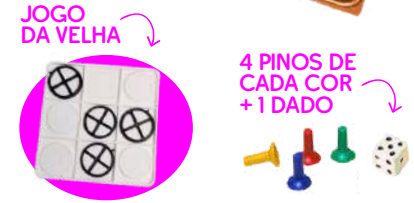

Jogos Clássicos 6 em 1

REF 6639

Caixa master com 12 caixas

+6
anos

JOGOS CLÁSSICOS:

- 1 Dama
- 2 Trilha
- 3 Ludo
- 4 Conecta 4
- 5 Jogo da Velha
- 6 Pega Varetas

AV R\$ 21,20
AP R\$ 22,26

Quem é Quem?