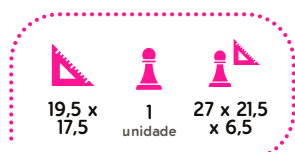

REF 0123A

Caixa master com 100 solapas

AV R\$ 2,74
AP R\$ 2,87

Avião Vai e Vem

REF 0317A

Caixa master com 50 solapas

AV R\$ 4,52
AP R\$ 4,75

Raquete Plástica