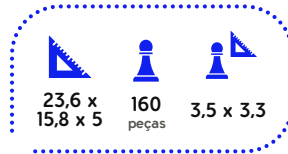

AV R\$ 5,59
AP R\$ 5,81

Quebra-Cabeça Dinossauros

REF 6375

Caixa master com 10 caixas

AV R\$ 5,59
AP R\$ 5,81

Quebra-Cabeça Heróis em Ação

REF 6376

Caixa master com 10 caixas