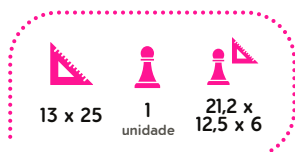

Mini Vai e Vem

REF 0123A

Caixa master com 100 solapas