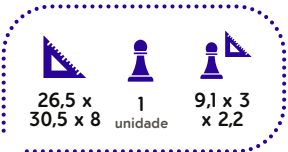

AV R\$ 5,10
AP R\$ 5,29

Quebra-Cabeça Mundo Encantado

REF 6385

Caixa master com 10 caixas

AV R\$ 5,10
AP R\$ 5,29

Helicóptero Toys

REF 1107A

Caixa master com 30 solapas