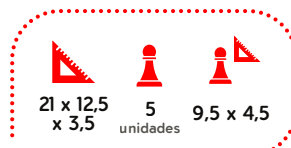

REF 0210A

Caixa master com 40 solapas

AV R\$ 3,52
AP R\$ 3,70

Bate Palma

REF 0217A

Caixa master com 50 solapas

AV R\$ 3,02
AP R\$ 3,17

Castanhola