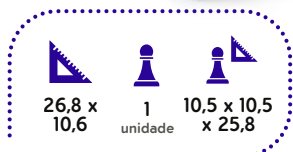

AV R\$ 4,59
AP R\$ 4,82

Super Caça

REF 6047A

Caixa master com 70 skins

AV R\$ 2,04
AP R\$ 2,20

Van Toys Aranha

REF 1098A

Caixa master com 30 redinhas