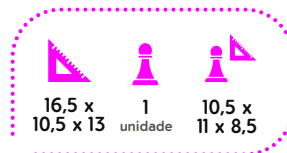

16,5 x 10,5 x 13 1 unidade 10,5 x 11 x 8,5

AV R\$ 7,40
AP R\$ 7,69

Bambolê 13

REF 1031A Saco com 36 unidades

Ø 62,5 x 1,2
 1 unidade
 Ø 62,5 x 1,2

AV R\$ 1,78
AP R\$ 1,88

Bambolê 16

REF 0556 Saco com 36 unidades