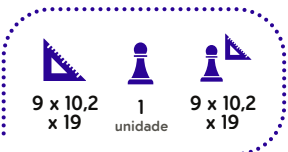

AV R\$ 3,93
AP R\$ 4,12

Avião Toys

REF 1108A

Caixa master com 20 solapas

AV R\$ 5,24
AP R\$ 5,47

Jeep

REF 0080A

Caixa master com 80 unidades