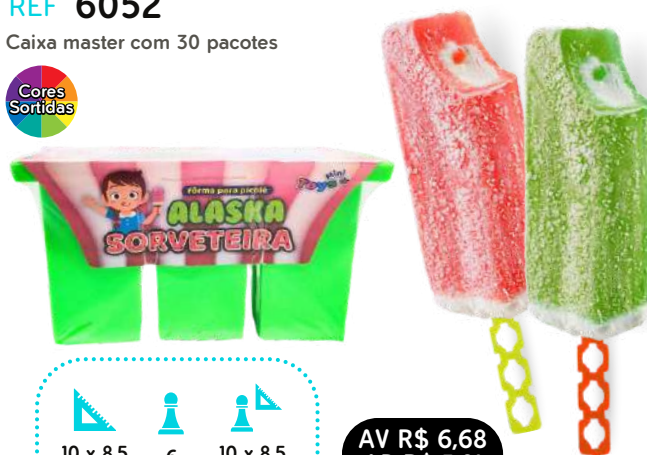

Sorveteira Alaska

REF 6052

Caixa master com 30 pacotes

10 x 8,5 x 19,2
6 palitos
10 x 8,5 x 19,2

AV R$ 6,68
AP R$ 7,01