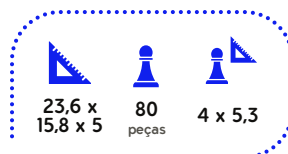

Quebra-Cabeça Vale das Cachoeiras

REF 6386

Caixa master com 10 caixas