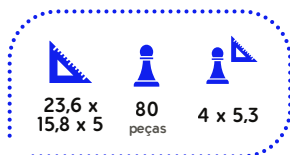

Quebra-Cabeça Carros Divertidos

REF 6382

Caixa master com 10 caixas