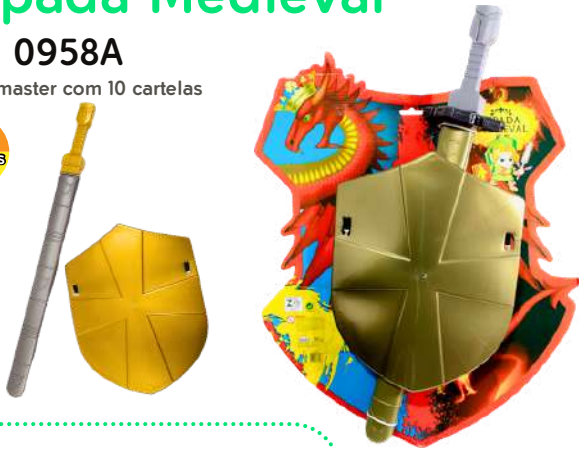

Caixa master com 30 solapas

AV R\$ 7,13
AP R\$ 7,48

Coleção Heróis

REF 0855A

Caixa master com 15 cartelas

49,5 x 34 x 3,5 2 espadas 1 escudo
espada 42,6 x 10 x 2,4
escudo Ø 23

AV R\$ 13,50
AP R\$ 14,17

Coleção Heróis

REF 0370A

Caixa master com 15 cartelas

49 x 54 x 4 1 espada 2 escudos
espada 48,7 x 4 x 2
escudo Ø 23
escudo 25 x 30

AV R\$ 13,98
AP R\$ 14,69

Espada Medieval

REF 0958A

Caixa master com 10 cartelas

57,5 x 42,5 x 7,7 1 espada 1 escudo
espada 56,5 x 10,5 x 8,5
escudo 25 x 30

AV R\$ 14,79
AP R\$ 15,52

Escudo Medieval

REF 0368A

Caixa master com 15 cartelas

55,5 x 41 x 3,3 1 espada 1 escudo
espada 48,7 x 4 x 2
escudo 25 x 30

AV R\$ 11,94
AP R\$ 12,54

Escudo Medieval

REF 0369A