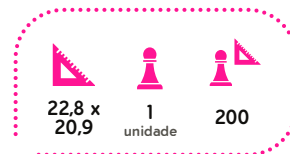

Pula Corda

REF 0242A

Caixa master com 50 solapas