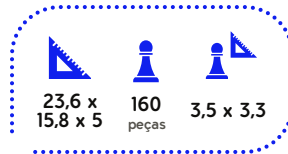

AV R\$ 12,57
AP R\$ 13,20

Quebra-Cabeça Princesa Encantada

REF 6373

Caixa master com 10 caixas

AV R\$ 5,59
AP R\$ 5,81

Quebra-Cabeça Três Porquinhos

REF 6374

Caixa master com 10 caixas