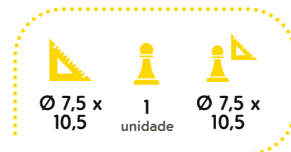

Cofre Porco

REF 0738A

Caixa master com 50 pacotes