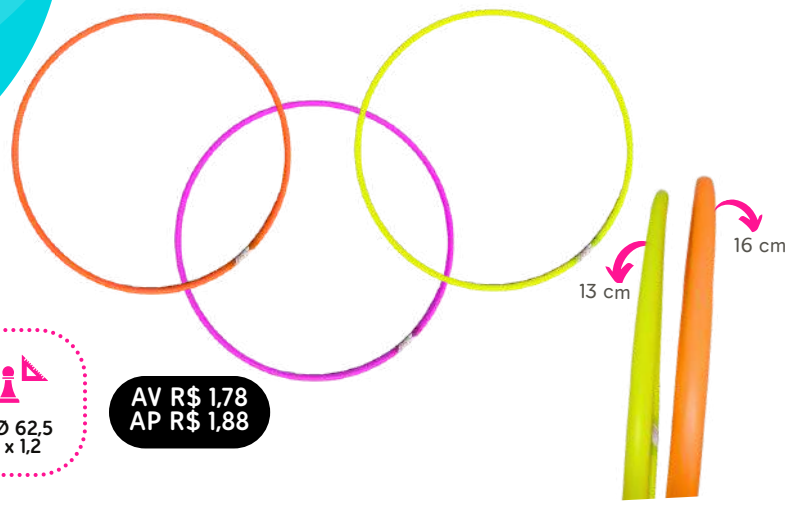

16,5 x 10,5 x 13 1 unidade 10,5 x 11 x 8,5

AV R\$ 7,40
AP R\$ 7,69

Bambolê 13

REF 1031A Saco com 36 unidades

Ø 62,5 x 1,2
 1 unidade
 Ø 62,5 x 1,2

AV R\$ 1,78
AP R\$ 1,88

Bambolê 16

REF 0556 Saco com 36 unidades