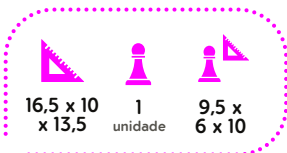

16,5 x 10 x 13,5   1 unidade   9,5 x 6 x 10

AV R$ 7,40
AP R$ 7,69