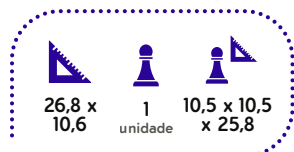

Van Toys América

REF 1097A

Caixa master com 30 redinhas