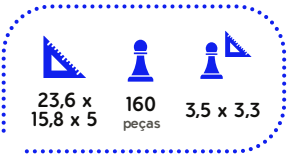

Quebra-Cabeça Dinossauros

REF 6375

Caixa master com 10 caixas