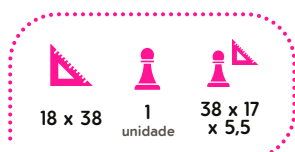

Raquete Plástica

REF 0861A

Caixa master com 70 solapas