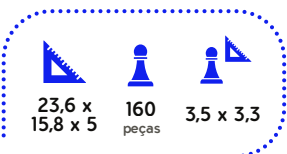

Quebra-Cabeça Super Heróis

REF 6378

Caixa master com 10 caixas