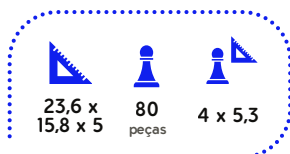

Quebra-Cabeça Heroínas

REF 6392

Caixa master com 10 caixas

23,6 x 15,8 x 5
80 peças
4 x 5,3

AV R\$ 5,10
AP R\$ 5,29

Quebra-Cabeça Jogo de Futebol

REF 6387

Caixa master com 10 caixas