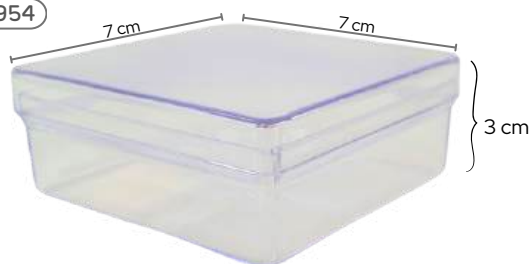

### CAIXA CRISTAL 7 x 3cm

AV R\$ 12,28 | AP R\$ 12,94

Pacote com 10 unidades  
Caixa com 8 pacotes

 7 x 3cm

CRISTAL  
TRANSPARENTE

1954