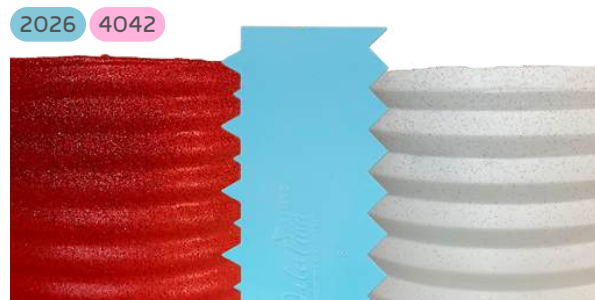

### ESPÁTULA DECORATIVA Nº 8

Pacote com 20 unidades - Caixa com 1 pacote

 25,5 x 9cm

AV R\$ 2,82 | AP R\$ 2,88

COR FECHADA

2026 4042