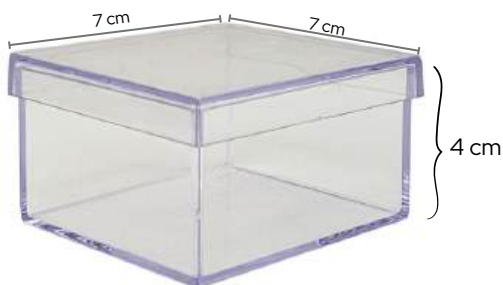

### LATINHA PLÁSTICA GRANDE

AV R\$ 4,80 | AP R\$ 4,93

Pacote com 10 unidades  
Caixa com 20 pacotes

 5 x 2cm

CRISTAL  
TRANSPARENTE

0480

COR FECHADA

0469 0468 0470  
0471 0472 0476  
0477