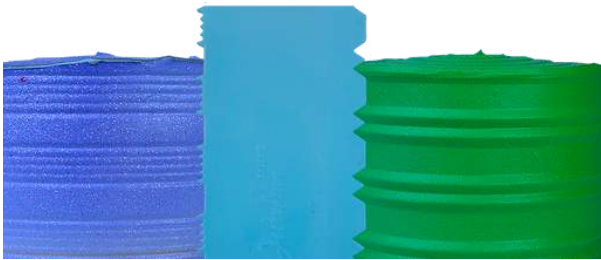

### ESPÁTULA DECORATIVA Nº 17

Pacote com 20 unidades - Caixa com 1 pacote

22,5 x 9cm

AV R\$ 2,82 | AP R\$ 2,88

COR FECHADA

1993 4037