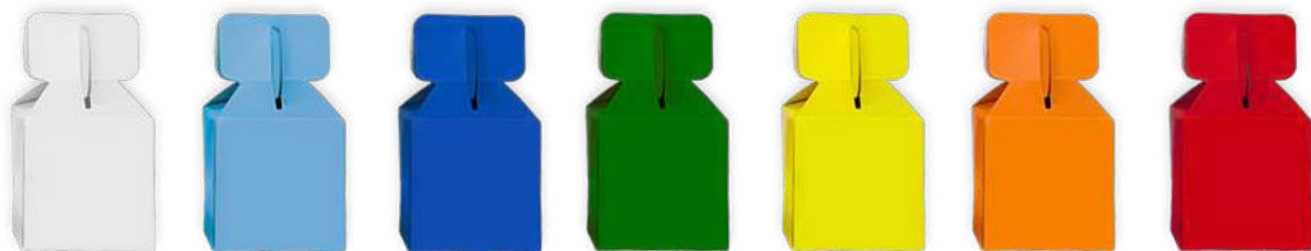

# Caixa Lembrancinha

Medidas aproximadas  
3,8 x 9 x 6,5 cm

Solapa com 8 unidades

AV R\$ 3,96  
AP R\$ 4,16

**Branco** » cód.: 79.1  
**Azul Claro** » cód.: 79.6  
**Azul** » cód.: 79.5  
**Verde Bandeira** » cód.: 79.7  
**Amarelo** » cód.: 79.3  
**Laranja** » cód.: 79.12  
**Vermelho** » cód.: 79.4