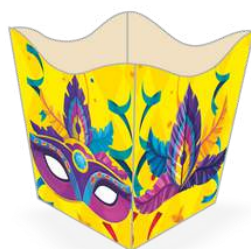

Carnaval

Cachepô Pequeno

» cód.: 115.2
Pacote c/ 10 uni
9 x 6,5 x 5,4 cm