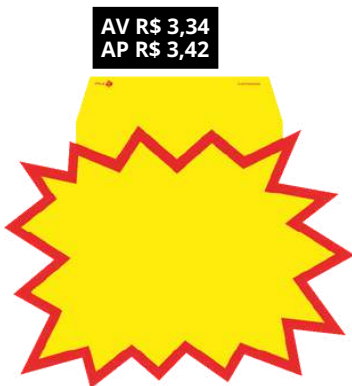

## Splash com oferta verde

» Cód.: 87.29  
PP 10 x 9 cm

AV R\$ 1,29  
AP R\$ 1,32

» Cód.: 87.30  
P 12 x 11 cm

AV R\$ 1,91  
AP R\$ 1,95

» Cód.: 87.31  
M 16 x 14 cm

AV R\$ 3,34  
AP R\$ 3,42

» Cód.: 87.32  
G 22 x 19,5 cm

AV R\$ 6,02  
AP R\$ 6,13

Splash liso

AV R\$ 1,29  
AP R\$ 1,32

» Cód.: 87.25  
PP 10 x 9 cm

AV R\$ 1,91  
AP R\$ 1,95

» Cód.: 87.26  
P 12 x 11 cm

AV R\$ 3,34  
AP R\$ 3,42

» Cód.: 87.27  
M 16 x 14 cm