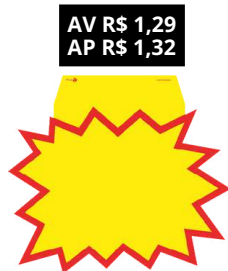

Splash liso

AV R$ 1,29
AP R$ 1,32

» Cód.: 87.25
PP 10 x 9 cm